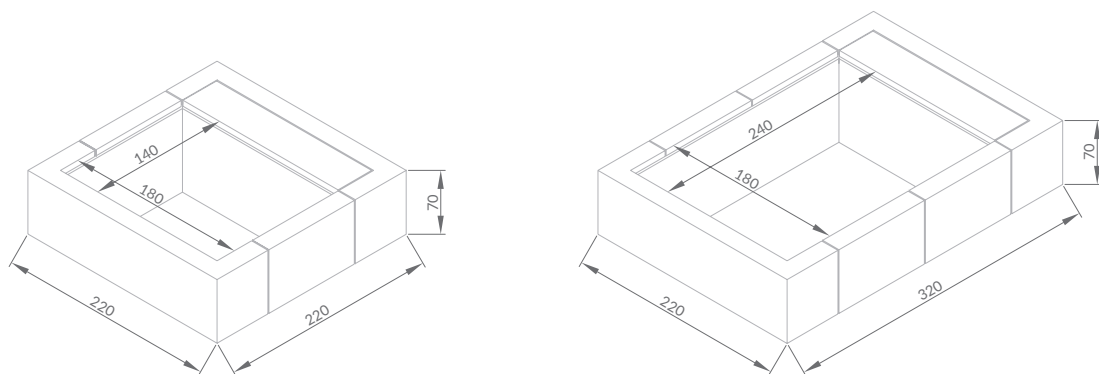

**Panneaux extérieurs**  
Fibre synthétique tressée

white

coffee

MOD.	CAJA case coffre (n.)	MEDIDA PISCINA water size miroir d'eau (m)	MEDIDA TOTAL total encumbrance encombrement totale (m)	ALTURA PISCINA water height hauteur de l'eau (cm)	ALTURA TOTAL total height hauteur totale (cm)	VOLUMEN (l.)
PLAYA1-1G	1	1,4 x 1,80	2,20 x 2,20	55	70	1200
PLAYA2-1G	1	2,40 x 1,80	3,20 x 2,20	55	70	2000

Todas las dimensiones indicadas en la tabla están disponibles en versión mini-piscina, mini-piscina con hidromasaje, mini-piscina con hidromasaje y calentador.

All the sizes in the table are available in both mini-pool, only hydro and hydro & heater versions.