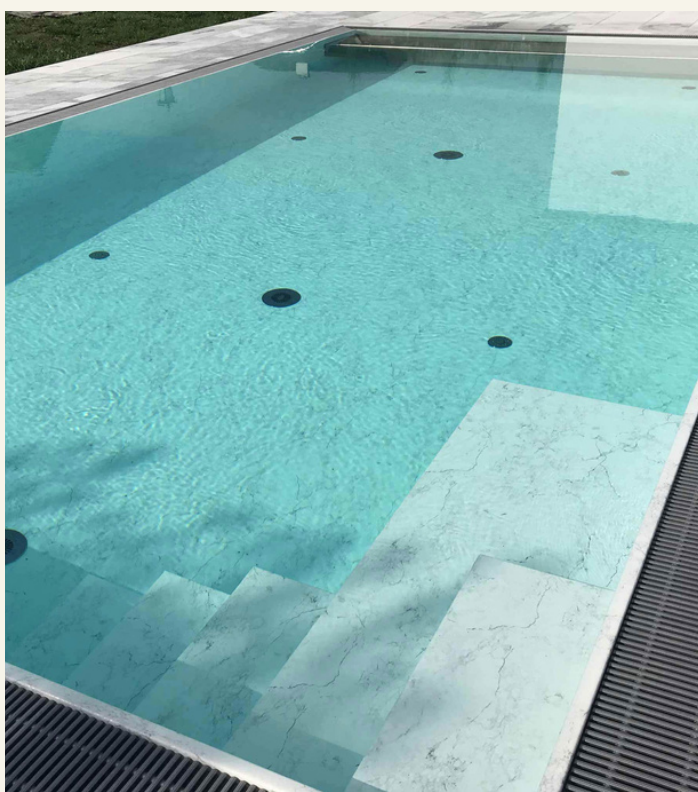

LÁMINA ARMADA

PARA PISCINAS

LÁMINA ARMADA PARA PISCINAS

Impermeabiliza completamente la piscina

Material plástico con malla interior de poliéster

Instalación sencilla y rápida. Se adapta a cualquier forma y tamaño de piscina.

Garantía de estanqueidad de 10 años

Ideal para piscinas nuevas y rehabilitaciones

Resistencia a microorganismos, productos químicos y rayos UV

GAMA COLORES LISOS

Lámina armada unicolor de 1,5 mm. lacada, con pigmentos de gran resistencia y plastificantes de alta longevidad destinada a perdurar en la piscina.

GAMA COLORES ESTAMPADOS

Lámina armada de 1,5 mm. estampada, doblemente lacada y provista de diseños exclusivos para decorar a la vez que impermeabilizar.

GAMA CERÁMICS

Lámina armada de 2 mm. estampada y con relieve, inspirada en los mosaicos de la Grecia clásica.

GAMA TOUCH

Lámina armada de 2 mm. estampada y con relieve, inspirada en la naturaleza para dar carácter y personalidad a las piscinas.