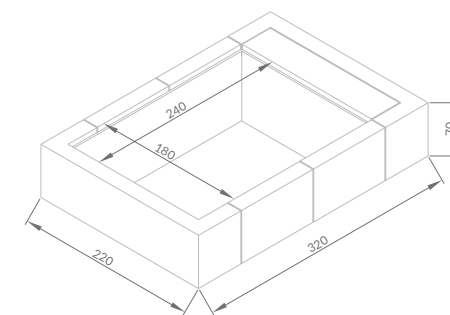

FINITIONS ESTHETIQUES

- > Panneaux extérieurs en fibre synthétique tissée, sur châssis en aluminium. Couleurs: white, grey, coffee.

PLAYA

PLAYA LIVING

MOD.	CAJÓN case coffre (n.)	ESPEJO DE AGUA water size miroir d'eau (m)	DIMENSIONES GENERALES total encumbrance encombrement totale (m)	ALTURA AGUA water height hauteur de l'eau (cm)	ALTURA TOTAL total height hauteur totale (cm)	VOLUMEN volume (l)
PLAYA1	1	1,4 x 1,80	2,20 x 2,20	55	70	1200
PLAYA2	1	2,40 x 1,80	3,20 x 2,20	55	70	2000
PLAYA3	1	3,40 x 1,80	4,20 x 2,20	55	70	3000