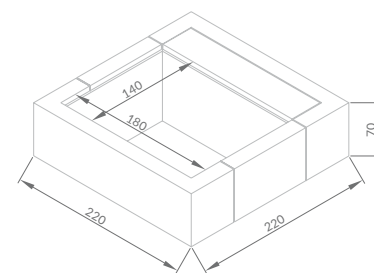

FINITIONS ESTHETIQUES

- > Panneaux extérieurs en fibre synthétique tissée, sur châssis en aluminium. Couleurs: white, grey, coffee.

PLAYA

PLAYA LIVING

MOD.	CAJÓN case coffre (n.)	ESPEJO DE AGUA water size miroir d'eau (m)	DIMENSIONES GENERALES total encumbrance encombrement totale (m)	ALTURA AGUA water height hauteur de l'eau (cm)	ALTURA TOTAL total height hauteur totale (cm)	VOLUMEN volume (l)
PLAYA1	1	1,4 x 1,80	2,20 x 2,20	55	70	1200
PLAYA2	1	2,40 x 1,80	3,20 x 2,20	55	70	2000
PLAYA3	1	3,40 x 1,80	4,20 x 2,20	55	70	3000