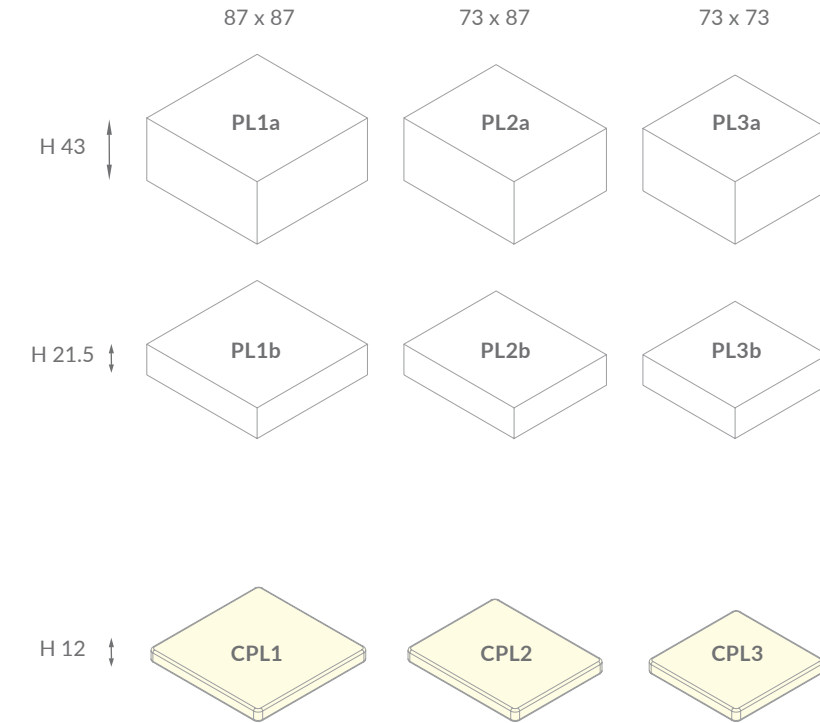

Exterior pannels
handwoven fiber

Panneaux extérieurs
Fibre synthétique tressée

PLAYA LIVING

TAMAÑOS DISPONIBLES (cm.) AVAILABLE SIZES DIMENSIONS DISPONIBLES

COLORES DISPONIBLES AVAILABLE COLORS COLORIS DISPONIBLES