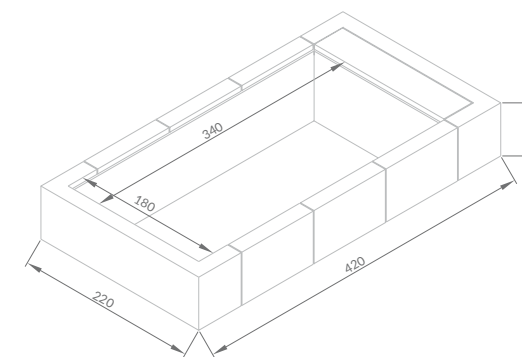

FINITIONS ESTHETIQUES

- > Panneaux extérieurs en fibre synthétique tissée, sur châssis en aluminium. Couleurs: white, grey, coffee.

PLAYA

PLAYA LIVING

MOD.	CAJÓN case coffre (n.)	ESPEJO DE AGUA water size miroir d'eau (m)	DIMENSIONES GENERALES total encumbrance encombrement totale (m)	ALTURA AGUA water height hauteur de l'eau (cm)	ALTURA TOTAL total height hauteur totale (cm)	VOLUMEN volume (l)
PLAYA1	1	1,4 x 1,80	2,20 x 2,20	55	70	1200
PLAYA2	1	2,40 x 1,80	3,20 x 2,20	55	70	2000
PLAYA3	1	3,40 x 1,80	4,20 x 2,20	55	70	3000