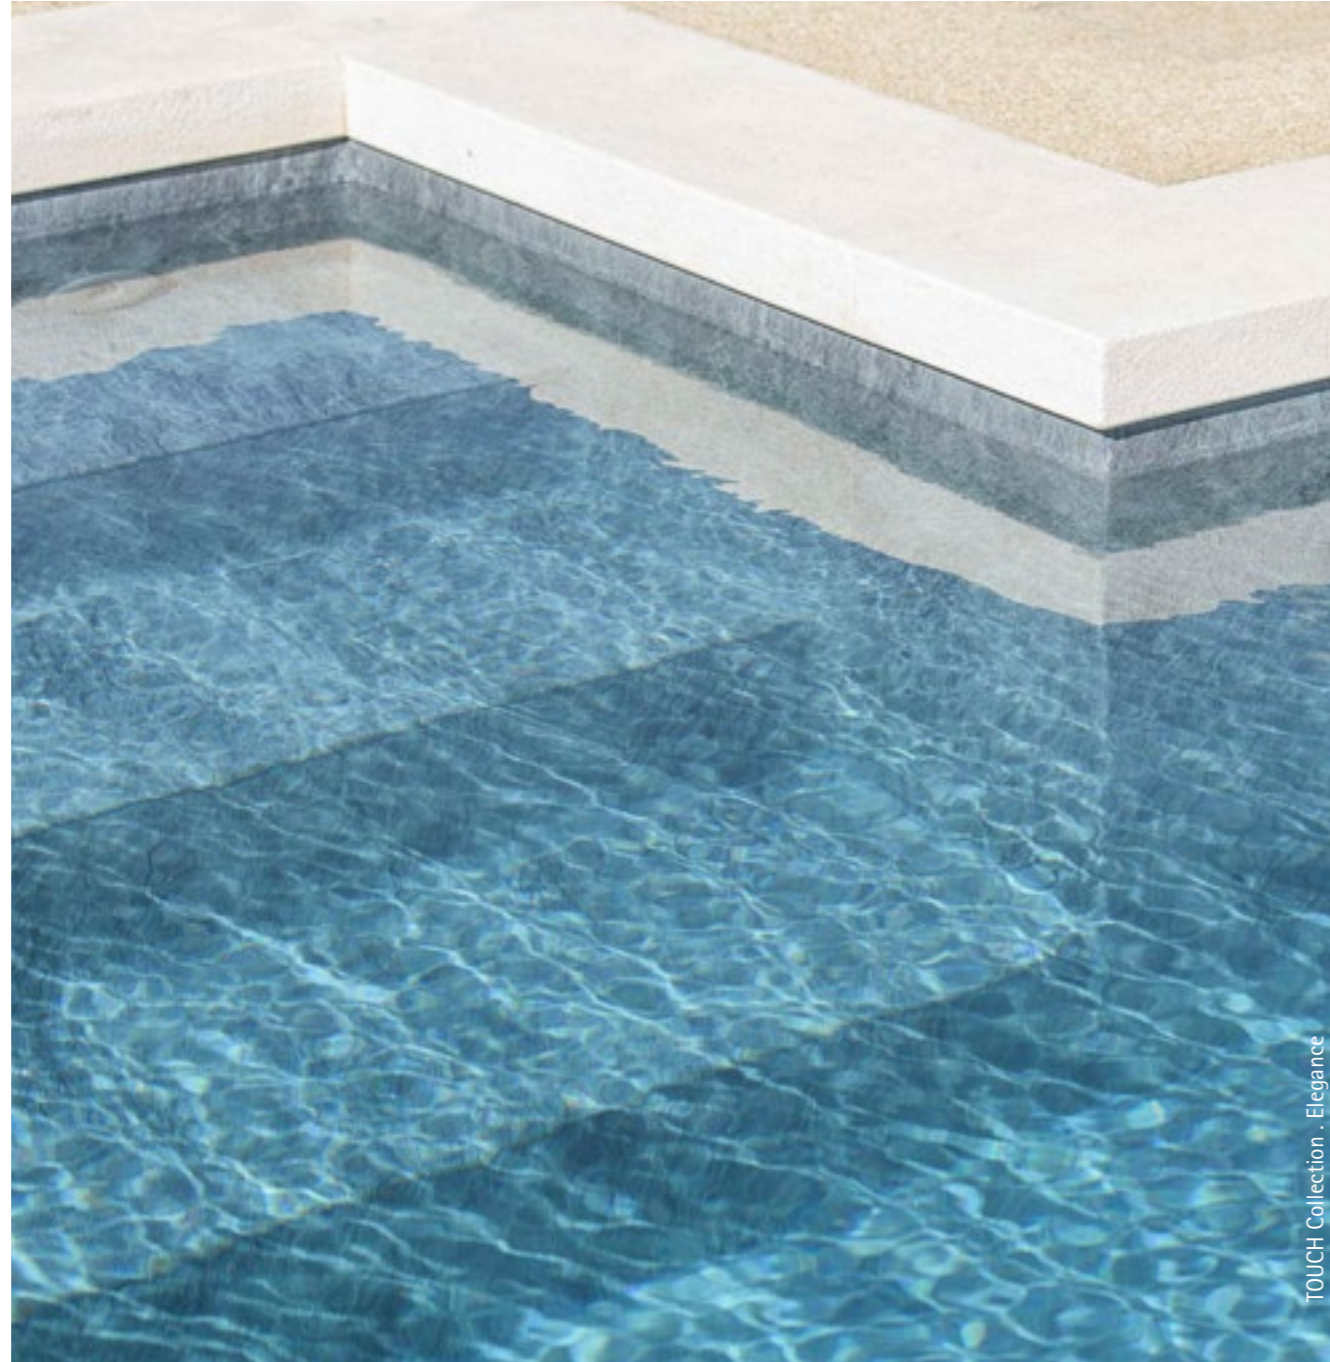

RENOLIT ALKORPLAN® INSPIRING POOL SURFACES

RENOLIT ALKORPLAN is the company's brand that designs and produces reinforced PVC membranes for waterproofing swimming pools, decks and surrounding areas.

RENOLIT ALKORPLAN is a brand you can trust that provides high-quality, durable and proven solutions for your aquatic needs.

RENOLIT ALKORPLAN es una de las marcas líderes de la empresa y se especializa en la fabricación de láminas de PVC de alta calidad y diseño vanguardista para la impermeabilización de piscinas y otros espacios acuáticos.

Con la marca RENOLIT ALKORPLAN, puedes estar seguro de estar invirtiendo en una solución de acabados para superficies de alta calidad y durabilidad.

TOUCH Collection . Elegance

RENOLIT ALKORPLAN PVC REINFORCED MEMBRANE IS A DECORATIVE WATERPROOFING SOLUTION FOR SWIMMING POOLS.

LA MEMBRANA ARMADA RENOLIT ALKORPLAN ES EL REVESTIMIENTO PARA TU PISCINA.